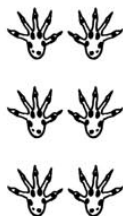

# Igelkott

(*Erinaceus europaeus*) 25-30 cm  
Södra och mellersta Sverige.  
Öppen skog, parker och trädgårdar.  
Äter maskar, sniglar och insekter.  
Går i dvala under vintern.

# Näbbmus

(*Sorex araneus*) 6,5-8,5 cm  
Hela Sverige.  
Äter maskar, sniglar, insekter och  
kadaver.  
Är aktiv på natten.