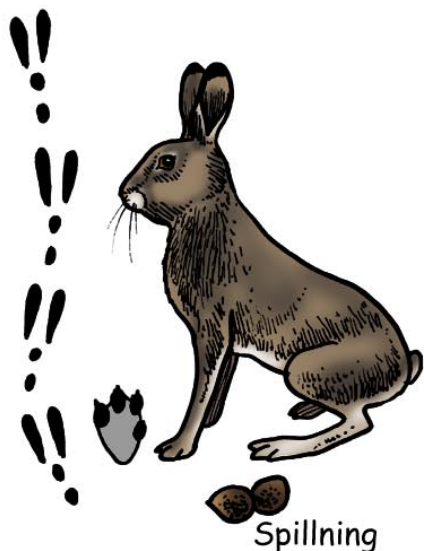

# Vildkanin

(*Oryctolagus cuniculus*) 40-50 cm  
Sydverige och Gotland.  
Öppen skog, fält och ibland olika sorters parker.  
Växtätare.  
Har samma gråbruna päls året om.

Spillning

# Skogshare

(*Lepus timidus*) 57-67 cm  
Hela Sverige.  
Skogsmark och buskiga fält.  
Växtätare.  
Har vit vinterpäls och är  
mindre än fältharen.

Spillning